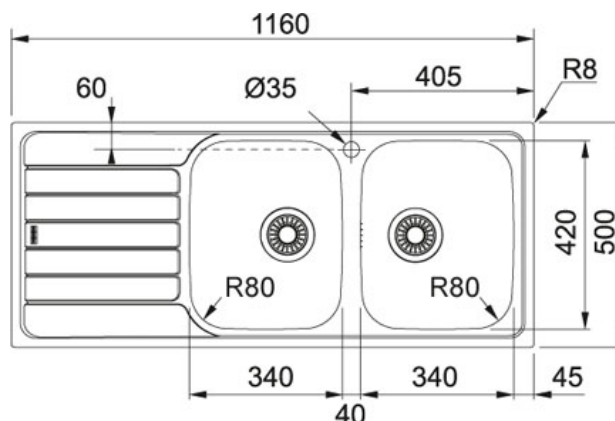

# Spark SKX 621 Rustfri stål | 101.0319.683

PRODUKTGRUPPE : Vaske | PRODUKTSERIE : Spark | MODEL : SKX 621 | MATERIALE & FARVE : Rustfri stål |

INSTALLATIONSMETODE : Nedefældning

## TECHNICAL DATA

Skab fra	800,00 mm
Diameter på afløb	3 1/2" Løft-op ventil
Hul for armatur	2 x ø 35 mm
Længde total	1.160,00 mm
Bredde total	500,00 mm
Nedefældningsmål	1140 mmx480 mm
Længde vask	340,00 mm
Bredde vask	420,00 mm
Dybde vask	160,00 mm
Antal vaske	2
Udskæring længde	1.140,00 mm
Udskæring dybde	480,00 mm
Udskærings skabelon	Nej
Inkl. afløbssæt	Ja
Kabinet	80

## FUNKTIONER

	3 1/2" løft-op ventil: Strainer si kan åbnes og lukkes via dreje/løft-op greb på vasken.		Nedefældning: Ved nedefældning installeres vasken fra toppen af bordpladen i et udskæringshul.
	Undermontage: Ved Undermontage installeres vasken under bordpladen, dette er dog et arbejde som kræver håndværksmæssig indsigt og erfaring.		Underlimning: Ved underlimning installeres vasken i en udfræsning under bordpladen, dette er dog et arbejde som kræver håndværksmæssig indsigt og erfaring.
	Vendbar: Vasken kan spejlvendes.		Hjørneradius: Viser indvendig hjørneradius på kummen.